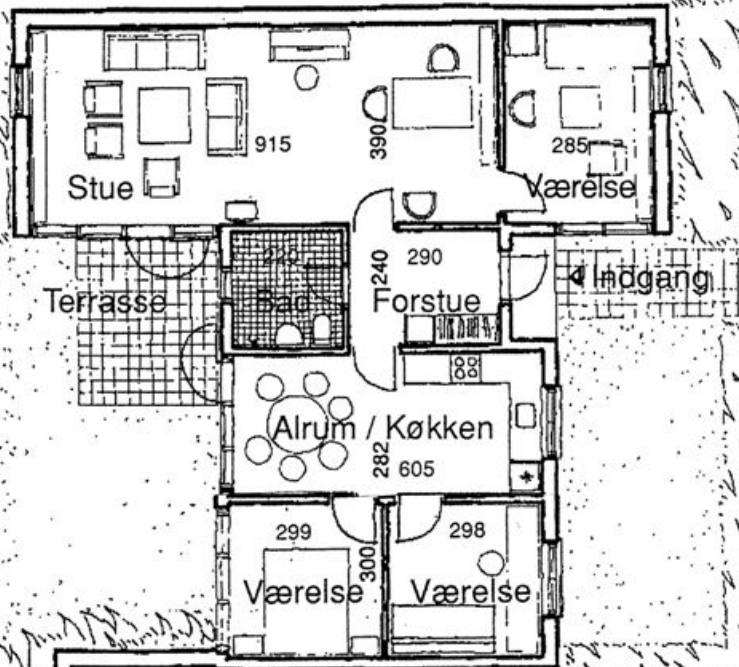

# Andelsboligforeningen DANNEBO III Fredensborg

Bolig type D - 1:100

109 m<sup>2</sup>

Nord

TYPE D